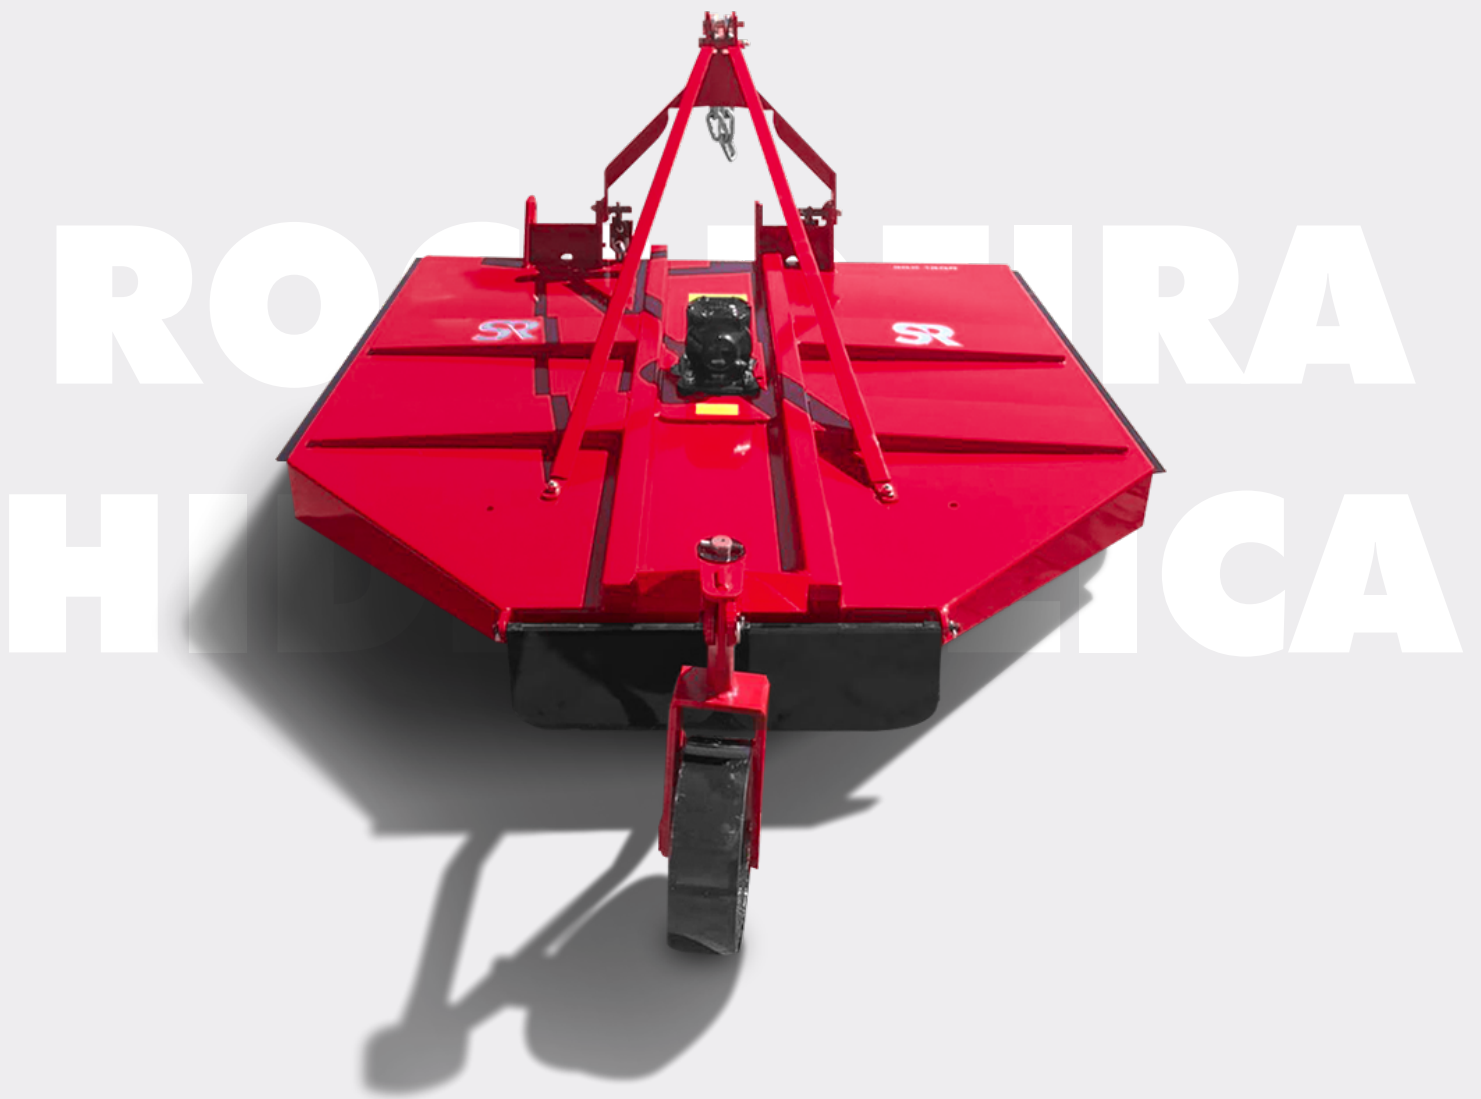

Tecnologia ao alcance do produtor

Roçadeira
Hidráulica

ROÇADEIRA HIDRÁULICA

Possuímos uma linha de roçadeiras prática e versátil. Indicada para a roçada de diversos tipos de vegetações. Ideal para a limpeza de pomares, canteiros, margens de rodovias e outros.

Construídas em chassi robusto, com transmissão direta, embreagem, sistema de giro livre, caixa banhada a óleo e defletor traseiro. Possui ainda regulagem de altura lateral, regulagem de altura na roda e sistema de deslocamento lateral para trabalhos próximos a cercas e obstáculos.

Roda reguladora de profundidade.

Defletores de proteção traseiros.

Esquis laterais com regulagem de altura.

Reforços na parte superior do chassi.

Caixa de transmissão reforçada com dentes helicoidais em banho de óleo, com sistema de giro livre.

Cabeçalho deslocável permitindo trabalho próximo a cercas, encostas, etc.

Acompanha corrente para engate no terceiro ponto do trator.

Opcional:
Kit correntes para substituição das facas para trabalho em locais com muitas pedras.