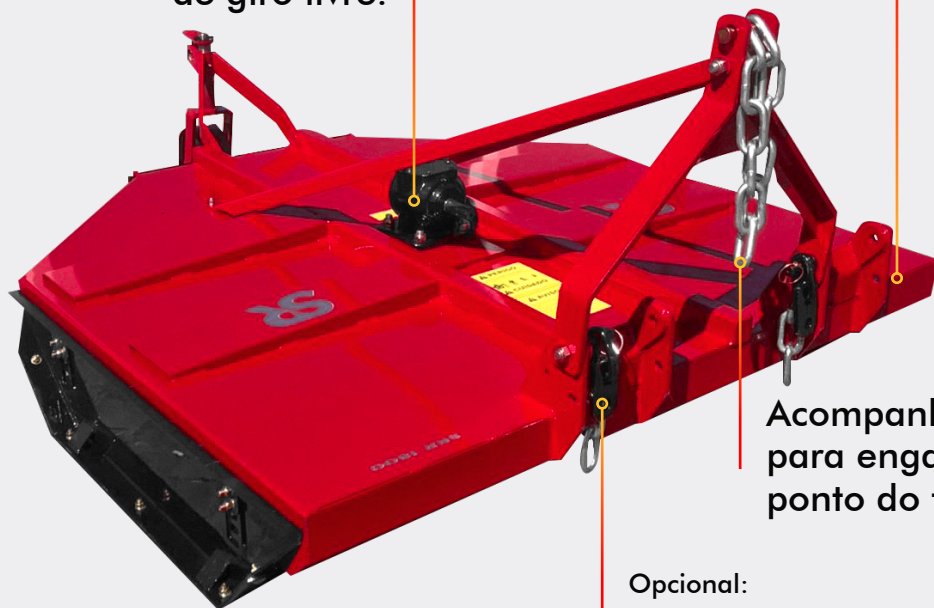

Tecnologia ao alcance do produtor

Roçadeira
Hidráulica

ROÇADEIRA HIDRÁULICA

Possuímos uma linha de roçadeiras prática e versátil. Indicada para a roçada de diversos tipos de vegetações. Ideal para a limpeza de pomares, canteiros, margens de rodovias e outros.

Construídas em chassi robusto, com transmissão direta, embreagem, sistema de giro livre, caixa banhada a óleo e defletor traseiro. Possui ainda regulagem de altura lateral, regulagem de altura na roda e sistema de deslocamento lateral para trabalhos próximos a cercas e obstáculos.

Roda reguladora de profundidade.

Defletores de proteção traseiros.

Esquis laterais com regulagem de altura.

Reforços na parte superior do chassi.

Caixa de transmissão reforçada com dentes helicoidais em banho de óleo, com sistema de giro livre.

Cabeçalho deslocável permitindo trabalho próximo a cercas, encostas, etc.

Acompanha corrente para engate no terceiro ponto do trator.

Opcional:
Kit correntes para substituição das facas para trabalho em locais com muitas pedras.