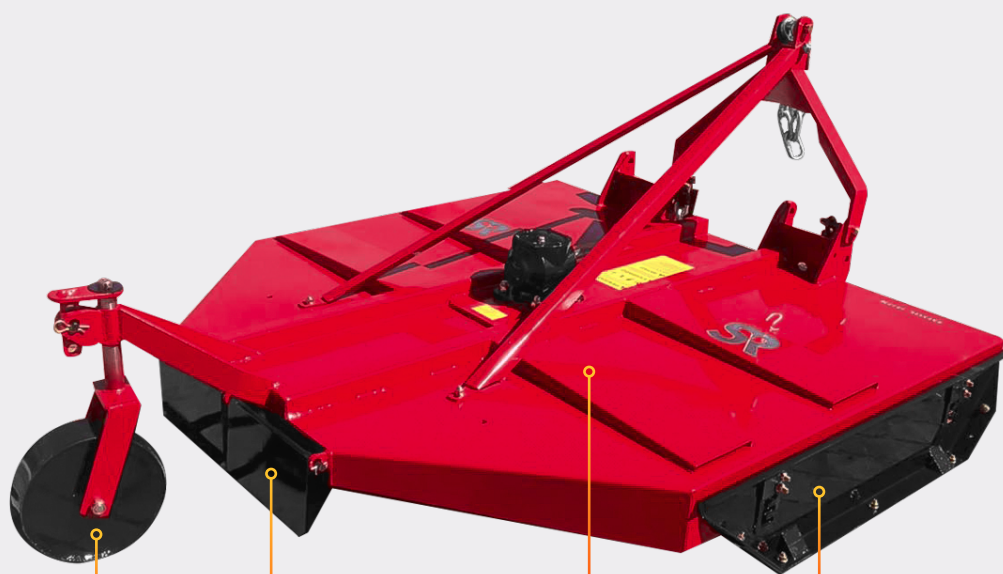

Tecnologia ao alcance do produtor

Roçadeira
Hidráulica

ROÇADEIRA HIDRÁULICA

Possuímos uma linha de roçadeiras prática e versátil. Indicada para a roçada de diversos tipos de vegetações. Ideal para a limpeza de pomares, canteiros, margens de rodovias e outros.

Construídas em chassi robusto, com transmissão direta, embreagem, sistema de giro livre, caixa banhada a óleo e defletor traseiro. Possui ainda regulagem de altura lateral, regulagem de altura na roda e sistema de deslocamento lateral para trabalhos próximos a cercas e obstáculos.

Roda reguladora de profundidade.

Defletores de proteção traseiros.

Esquis laterais com regulagem de altura.

Reforços na parte superior do chassi.

Caixa de transmissão reforçada com dentes helicoidais em banho de óleo, com sistema de giro livre.

Cabeçalho deslocável permitindo trabalho próximo a cercas, encostas, etc.

Acompanha corrente para engate no terceiro ponto do trator.

Opcional:
Kit correntes para substituição das facas para trabalho em locais com muitas pedras.